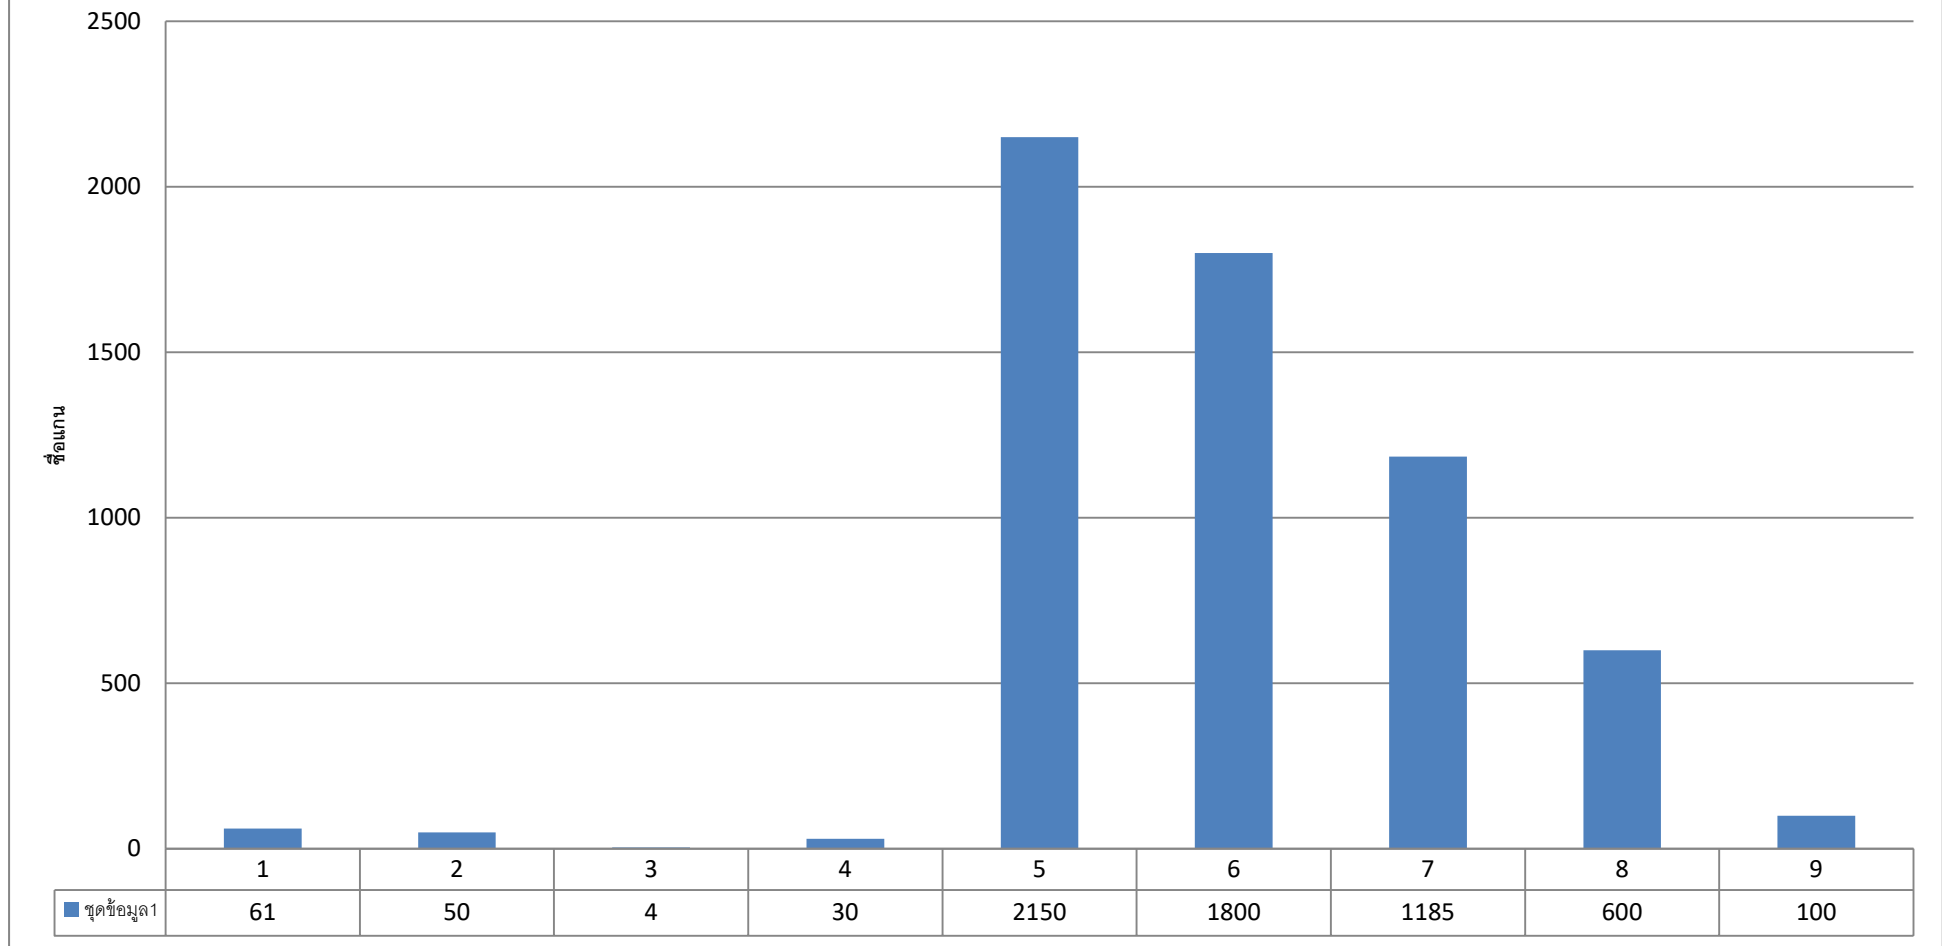

การสั่งซื้อเอกสารทางการศึกษา ปีงบประมาณ ๒๕๖๒